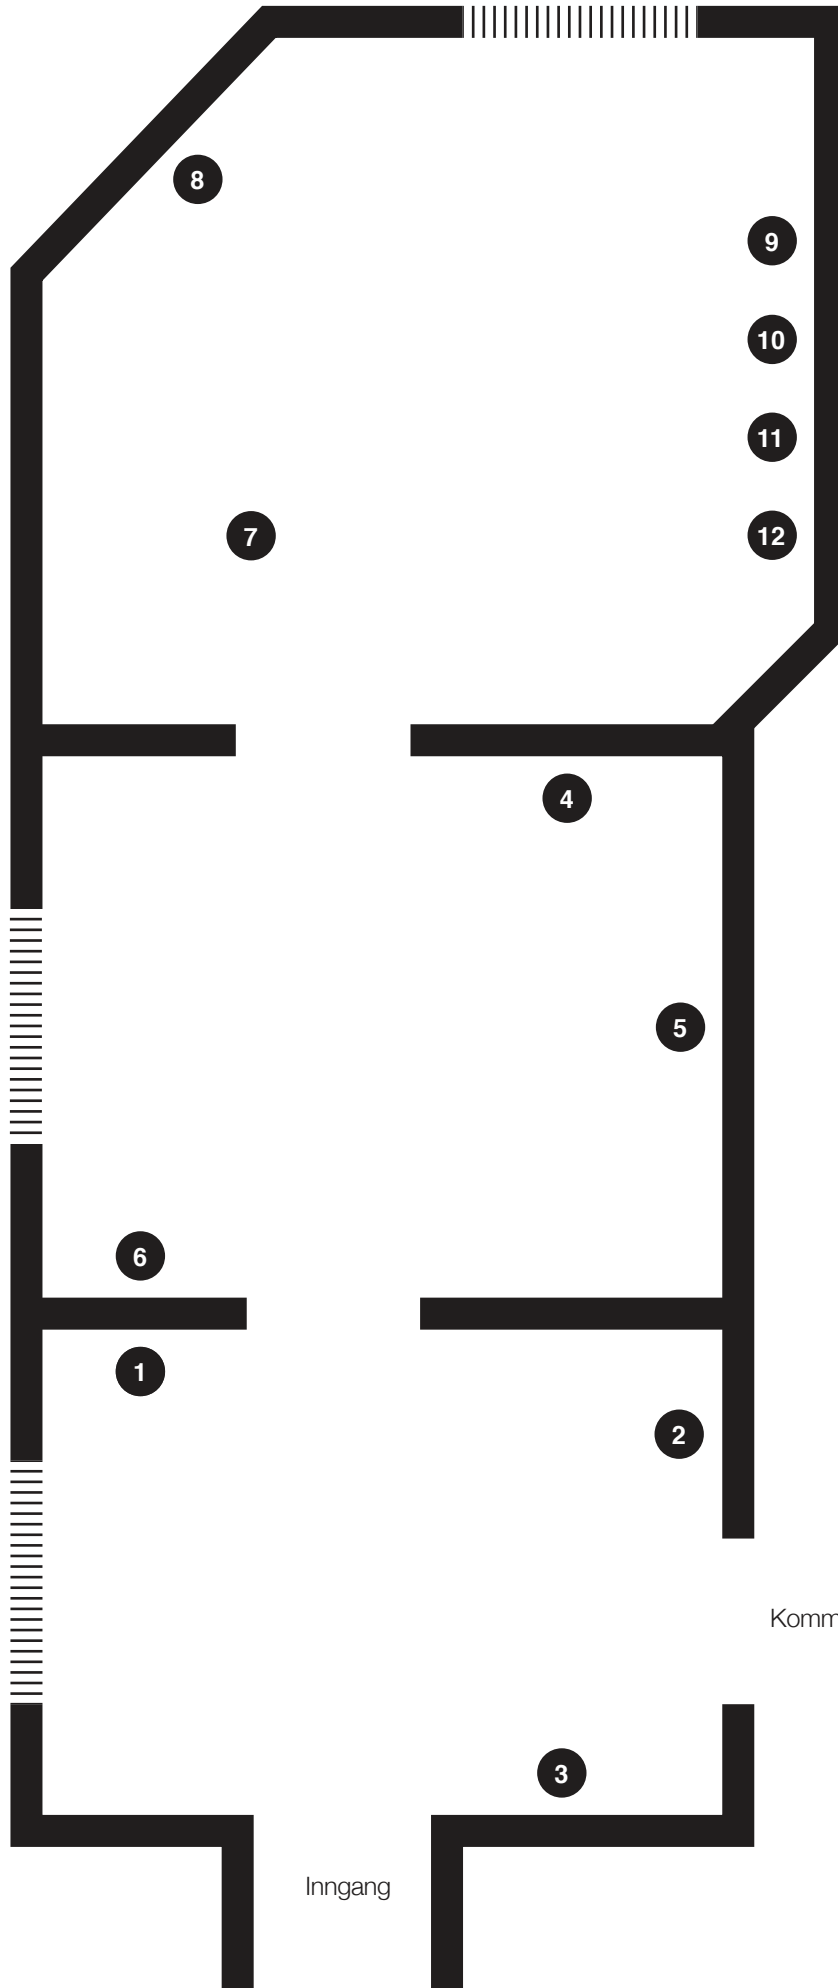

André Tehrani
Parking & Transportation

14.02.2019 – 10.03.2019

Inngang

Kommisjon / Kontor

LNI

1 **HEX #00B3B3 > #003D99**

Akryl på polyesterlerret oppspent på MDF,
spraylakkert bøkramme
41 x 46,8 cm
2018

2 **HEX #FF471A > #B37700**

Akryl på polyesterlerret oppspent på MDF,
spraylakkert bøkramme
58 x 99,7 cm
2018

3 **C: 50, 59 / M: 0 / Y: 6,67 K: 0 >
C: 97,65 / M: 95,29 / Y: 27,45 / K: 16,08**

Akryl på polyesterlerret oppspent på MDF,
spraylakkert bøkramme
90 x 243 cm
2018

6 **HEX #33CCCC > #9900FF**

Akryl på polyesterlerret oppspent på MDF,
spraylakkert bøkramme
35,2 x 50,1 cm
2017

7 **Storage Unit (HEX #FFF5FF > #175C5C)**

Konstruksjon av lakkert MDF,
akryl på linlerret
102,9 x 151,4 x 15 cm
2019

8 **Storage Unit (HEX #00B3B3 > #003D99)**

Konstruksjon av lakkert MDF,
akryl på linlerret
102,9 x 166,4 x 15 cm
2019

9 **Data Recovery (Plum/Mellow Apricot)**

Akryllakk på polyesterlerret oppspent på MDF,
spraylakkert bøkramme
43 x 59,5 cm
2018